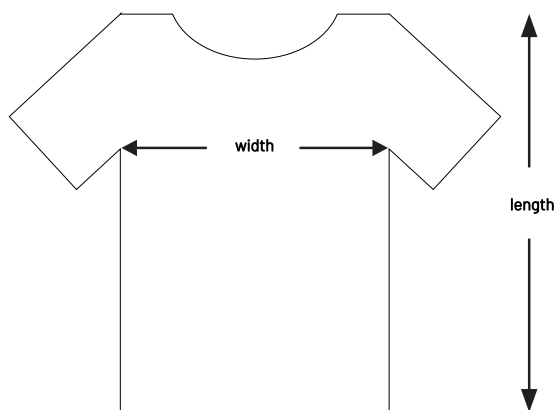

Kids

Kids Tee

Size	2	4	6
Width (cm)	31	34	37
Length (cm)	42	46	50