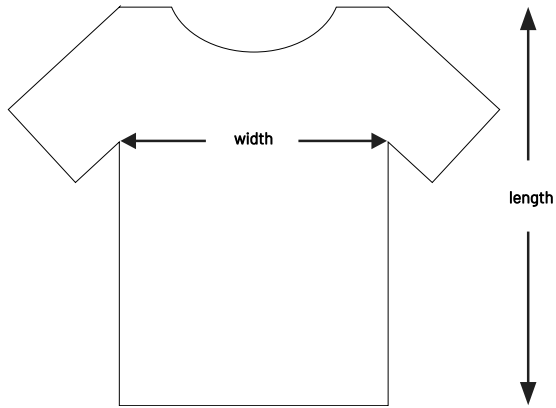

Youth

Youth Tee

Size	8	10	12	14	16
Width (cm)	39.5	42	44.5	47	49.5
Length (cm)	54	58	62	66	70